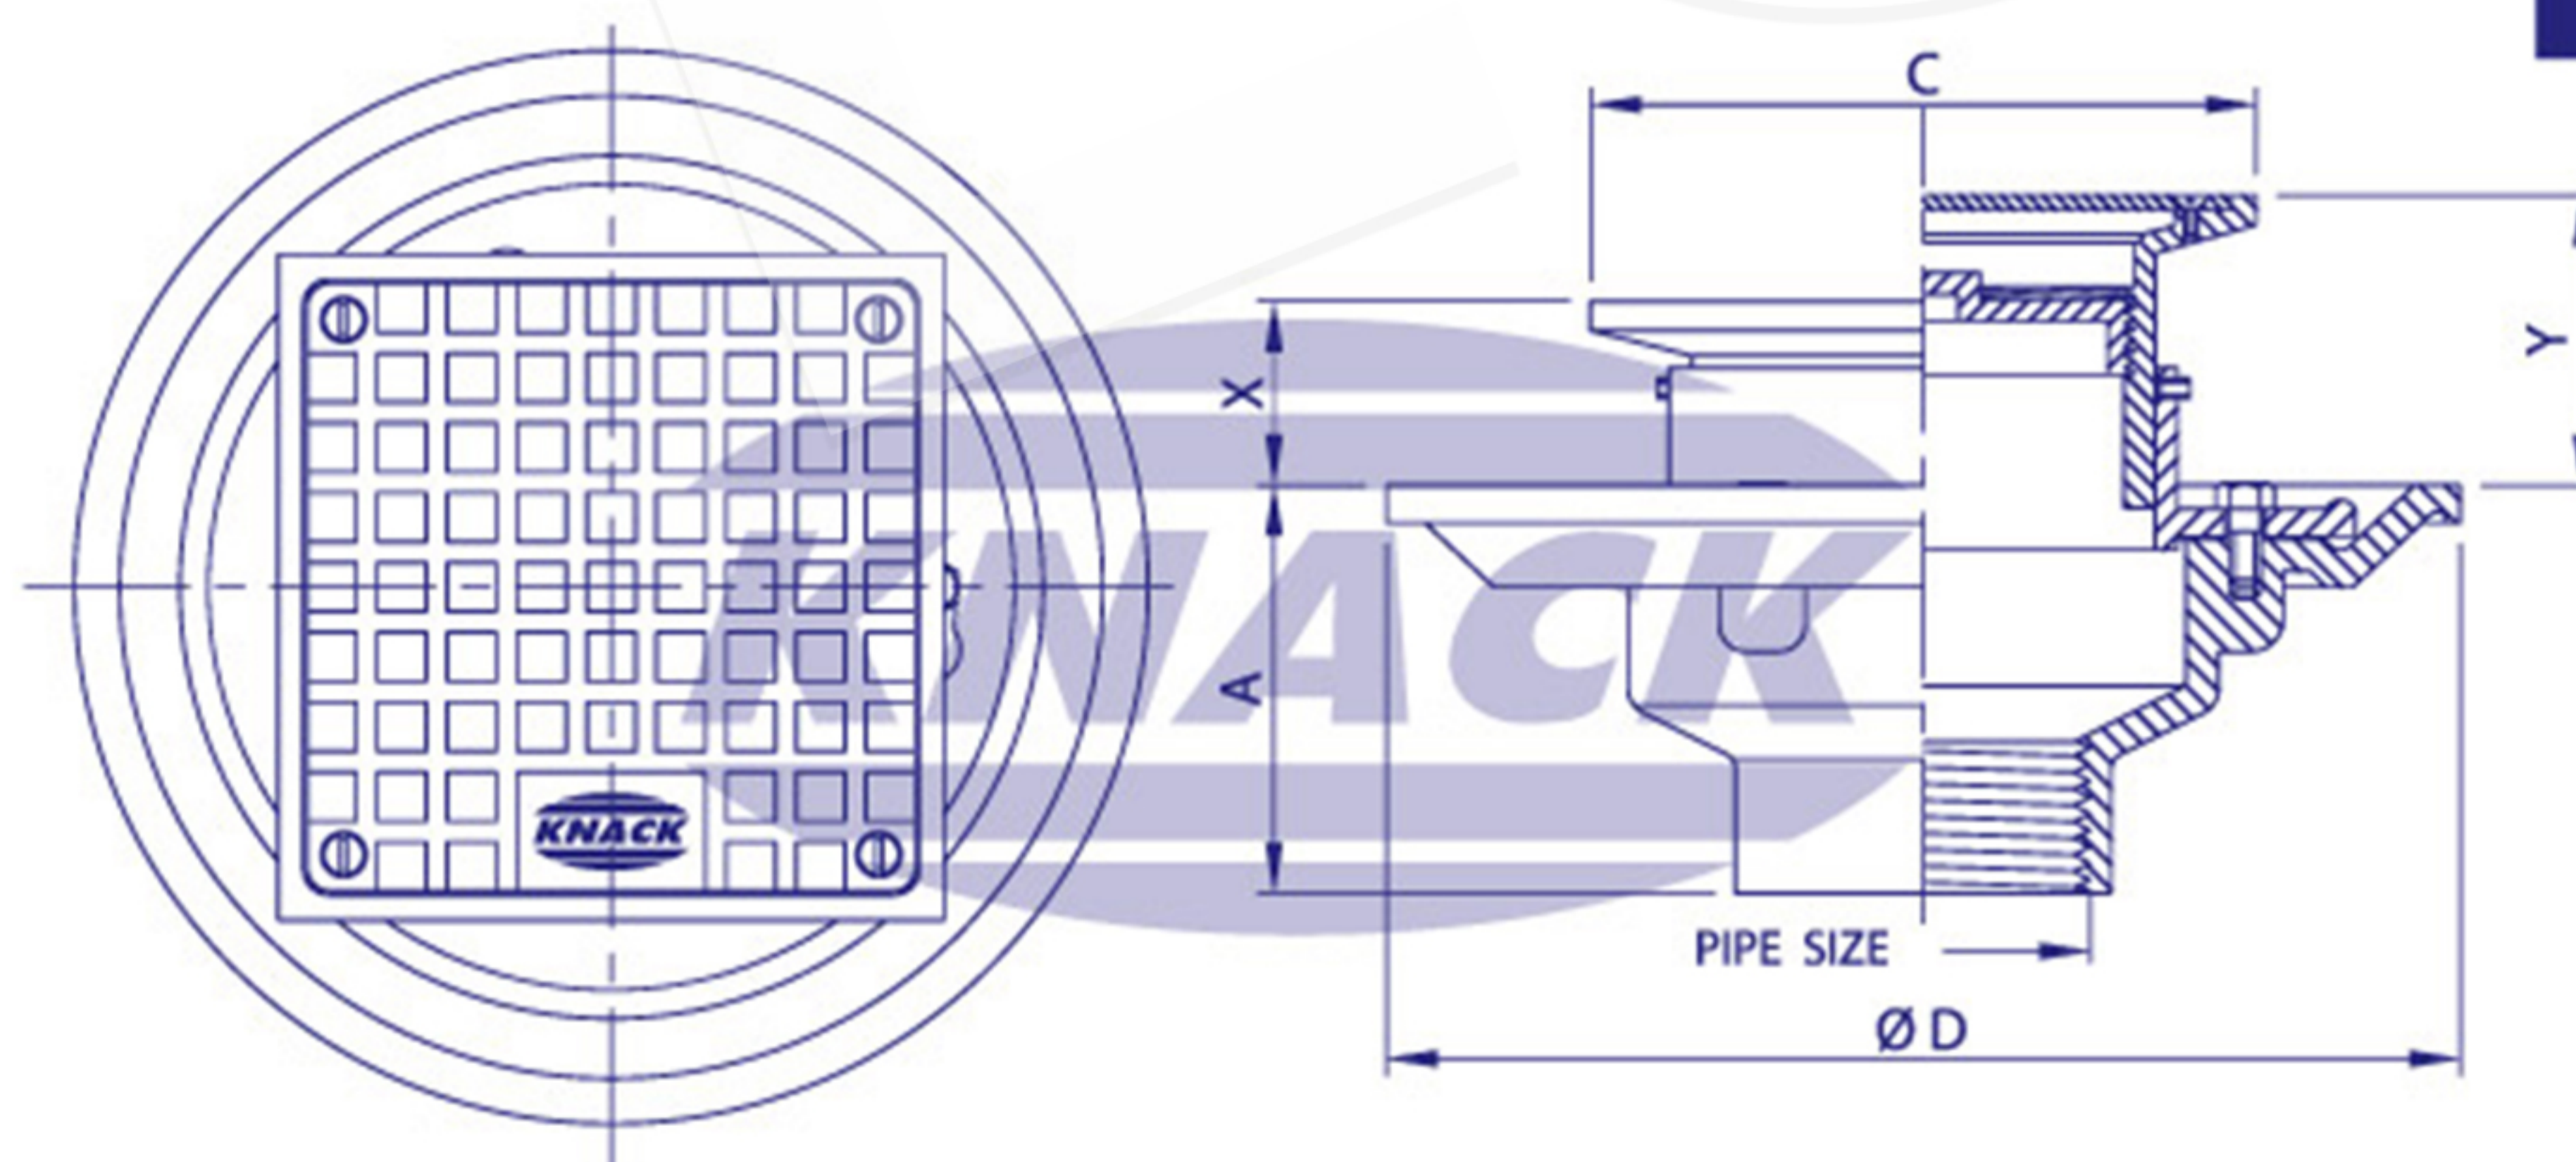

FLOOR CLEANOUT

Floor Cleanout Model 424 S

ชุดช่องเปิดทำความสะอาดท่อที่พื้น

- ปรับระดับด้วยการเลื่อน
- ฝาปิดทรงสี่เหลี่ยม (สแตนเลส)
- ขวานเหล็กหล่อมีปีกกันซึมและจานกันซึม
- มีปลั๊กอุดกันกลิ่น (ทองเหลือง)
- สำหรับท่อขนาด 2", 2 1/2", 3", 4", 5", 6", 8"

FLOOR CLEANOUT

DIMENSION IN MM.

FLOOR CLEANOUT MODEL : 424 S (ฝาปิดสแตนเลส)

Pipe Size Inch	ADJUSTABLE STRAINER				
	A	C	D	Adjustment X	Adjustment Y
2	74	96	162	40	65
2 1/2	78	135	228	51	76
3	78	135	228	51	76
4	78	135	228	51	76
5	78	221	268	62	88
6	78	221	268	62	88
8	102	221	330	62	88